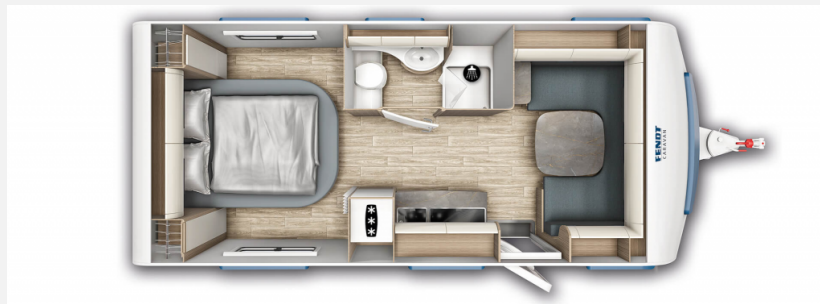

Exposé

Fendt Tendenza 560 SFDW

44.950,- €

MwSt. ausweisbar

Fahrzeug

Grundriss

Technische Daten

Modell-/Baujahr	2025, 11/2024
Anzahl der Achsen	1.00
Anzahl Schlafplätze	4
Gesamtlänge	772.00 cm
Gesamtbreite	250.00 cm
Höhe	266.00 cm
Innenhöhe	198.00 cm
Umlaufmaß	1034.00 cm
Aufbaulänge	657.00 cm
Masse in fahrber. Zustand	1582.60 kg
techn. zul. Gesamtmasse	2000.00 kg
Zuladung	417.40 kg
Infrastruktur	WC
Liegeflächen	Bug (142/121 x 224) Heck (150 x 190)
Kühlschrankvolumen	154 l
Gefriervolumen	17 l
Wasservorrat	45.00 l
Abwassertankvolumen	23.50 l
Polster	Cannes
	Rundsitzgruppe
	Doppel-/franz. Bett

Beschreibung

- Fendt Tendenza 560 SFDW
 - ATC 2.0 Trailer Control (AI-Ko) mit Einbau
 - Polster Cannes (Serie)
 - Deko-Paket Trend
 - Diebstahlsicherung Fullstop mechanisch
 - Gasdruckregler DuoControl CS (Truma) mit Gasfilter
 - 2.000 kg AAA Fahrwerk, Bereifung, Alufelgen schwarz poliert
 - Spannbetttuch Einzel- /franz.Betten
 - TV-Halter „Sky“ mit Gelenkarm
 - Zulassungsdokumente
 - Frachtkosten Fendt-Stralsund
- Irrtümer und Änderungen vorbehalten