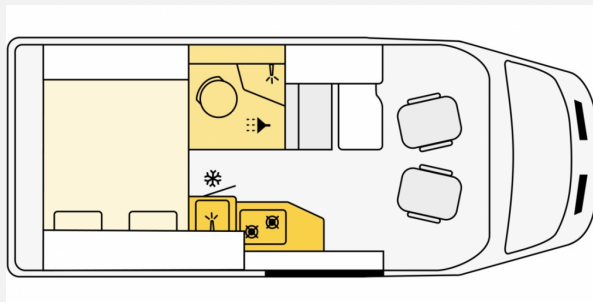

TARGO BANK

McRent
EUROPAS GRÖSSTE WOHNMOBILVERMIETUNG

Grundriss

Technische Daten

Modell-/Baujahr	2023
Leistung	125.00 KW / 170.00 PS
Schadstoffklasse/-norm	keine
Motordetails	Motor: Diesel Frontantrieb Automatik
Getriebe	Automatik
Antriebsart	Frontantrieb
Anzahl Schlafplätze	2
Gesamtlänge	598.00 cm
Gesamtbreite	206.00 cm
Höhe	284.00 cm
Aufbauart	Sondermobil
Masse in fahrber. Zustand	2826.00 kg
techn. zul. Gesamtmasse	3500.00 kg
Infrastruktur	WC
Kraftstoff	Diesel
Polster	Emilia
Farbe	schwarz
	Seitensitzgruppe
	Doppel-/franz. Bett