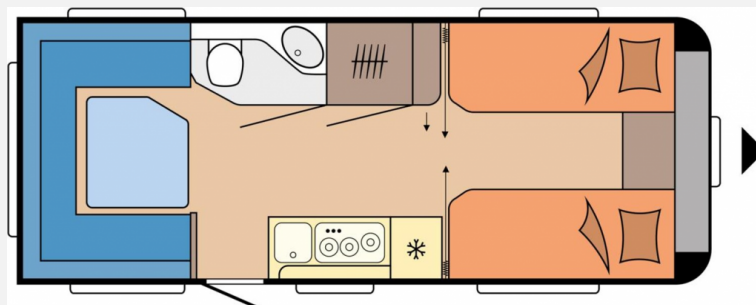

Exposé

Hobby Maxia 585 UL

28.990,- €

MwSt. ausweisbar

Fahrzeug

Grundriss

Technische Daten

Modell-/Baujahr	2024
Anzahl der Achsen	1
Anzahl Schlafplätze	4
Gesamtlänge	770 cm
Gesamtbreite	250 cm
Höhe	265 cm
Umlaufmaß	1029 cm
Aufbaulänge	653 cm
Masse in fahrber. Zustand	1548 kg
techn. zul. Gesamtmasse	2000 kg
Zuladung	452 kg
Infrastruktur	WC
Liegeflächen	Einzelbett (199x140)
Heizung	Truma Combi 6
Kühlschrankvolumen	133 l
Gefriervolumen	12 l
Wasservorrat	47 l
Abwassertankvolumen	23 l
Polster	Pico
Steckdosen 230V	10
	Einzelbett