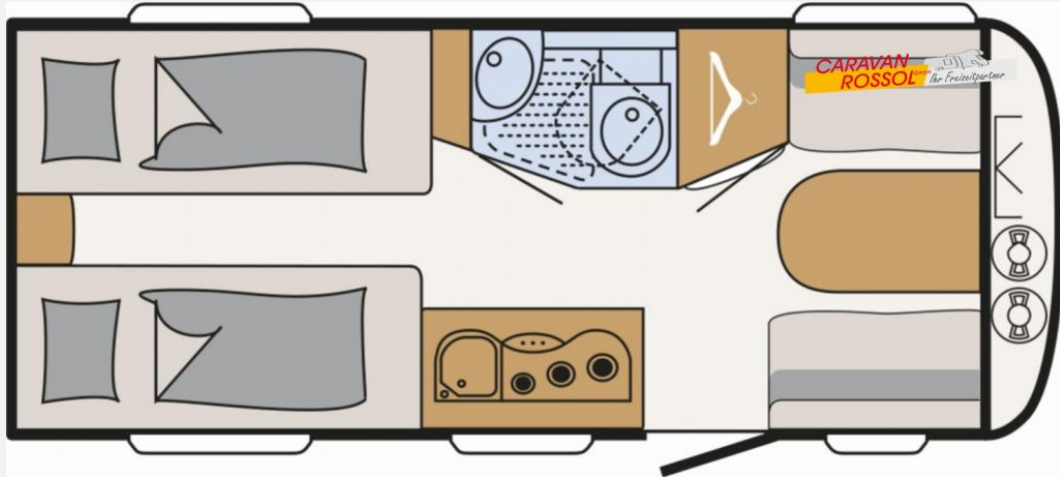

Exposé

Dethleffs c-joy 460 LE

24.350,- €

MwSt. ausweisbar

Fahrzeug

Technische Daten

Modell-/Baujahr	2025
Anzahl Schlafplätze	3
Gesamtlänge	675 cm
Gesamtbreite	212 cm
Höhe	265 cm
Innenhöhe	198 cm
Umlaufmaß	968 cm
Aufbaulänge	553 cm
Masse in fahrber. Zustand	1017 kg
techn. zul. Gesamtmasse	1360 kg
Zuladung	343 kg
Infrastruktur	WC
Liegeflächen	Einzelbett (195x80)
	Einzelbett

Beschreibung

- Touring-Paket (Warmwasserversorgung, Warmluftanlage, Dachhaube, 700 x 500 mm, Fliegengittertüre)
- Dynamik-Paket (Sicherheitskupplung, Stoßdämpfer, Großer 44 l Frischwassertank, Mobiler 22 l Abwassertank, Reserveradhalterung im Gasflaschenkasten, Stauraumklappe hinten rechts 1000x420 mm)
- Duschausstattung inkl. Duscharmatur und -vorhang
- Ausstellbares Toilettenraumfenster
- Auflastung 1.360 kg (ohne Fahrgestelländerung)
- Stauraumklappe hinten links 1000x420 mm
- Bettumbau Einzelbetten zu Doppelbett
- Wohnwelt Timor
- Zusätzliche Beleuchtung durch LED-Spots