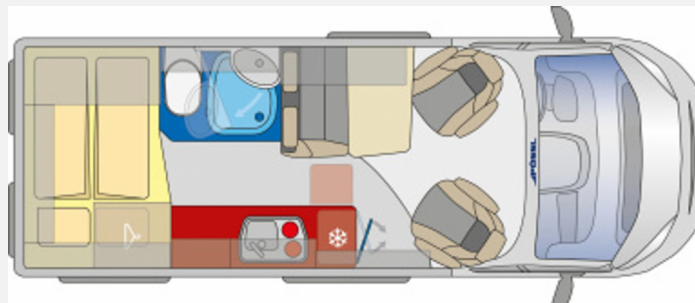

Exposé

Pössl Summit 600 Plus Citroen 165 PS DIESELHEIZUNG

57.700,- €

MwSt. ausweisbar

Fahrzeug

BLACK WEEKS

Grundriss