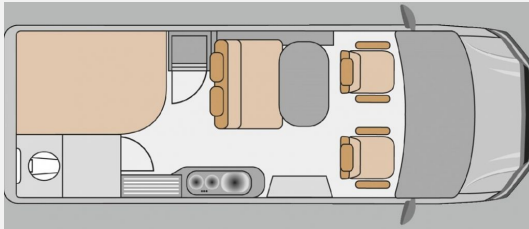

Sie erreichen uns unter folgenden Rufnummern:

Büro: +49 (0) 25 94 - 78 98 563

Mobil: +49 (0) 162 - 136 72 16

Ausstattung

- Lederlenkrad, Regensensor, Servolenkung, Tempomat, Multifunktionslenkrad, Zentralverriegelung, Rußpartikelfilter
- GFK-Dach, Markise
- Außendusche
- Android Auto, Apple CarPlay, Navigationssystem, Rückfahrkamera
- Solaranlage
- Allwetterreifen, Radio, Radio DAB, Wechselrichter, Kompressor Kühlschrank, WC, Fahrradträger

Bilder

Verkäufer

Reisemobile Dülmen GmbH
Herr Eugen Boltov
Halturner Str. 144
48249 Dülmen

☎ 02594 7898563

✉ e.boltov@reisemobile-duelmen.de