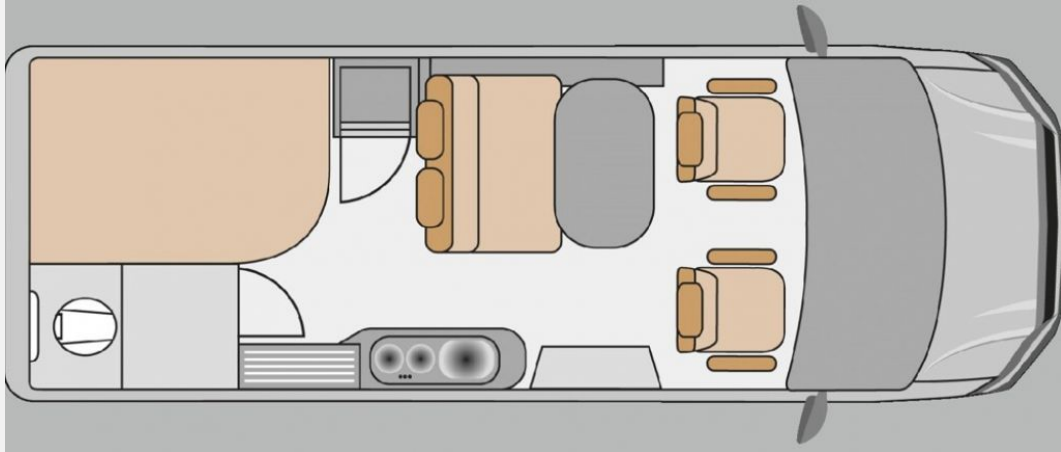

Exposé

Affinity Camper Van ONE Solar Navi RFK 18 Alu"

69.950,- €

Differenzbesteuerung gemäß §25a

Fahrzeug

Technische Daten

Modell-/Baujahr	2021
Leistung	121 KW / 165 PS
km Stand	32000 km
Schadstoffklasse/-norm	Euro 6
Basisfahrzeug	Peugeot Boxer
Motordetails	2,2
Getriebe	Schaltgetriebe
Anzahl Schlafplätze	2
Gesamtlänge	636 cm
Gesamtbreite	205 cm
Höhe	2800 cm
Aufbauart	Campervan
techn. zul. Gesamtmasse	3500 kg
Sitze mit Gurt	4
Anhängerlast (gebremst)	750 kg
Anhängerlast (ungebremst)	2000 kg
Kraftstoff	Diesel
Heizung	Truma
	TÜV neu
	Etagenbett, Doppel-/franz. Bett