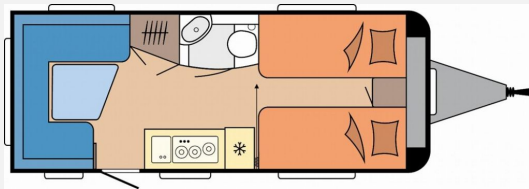

Beschreibung

- Auflastung 1500 kg auf 1800 kg mit technischer Änderung
- Autarkpaket 495 UL
- Bettverbreiterung 495 UL De Luxe
- Fahrradträger THULE, Deichsel 2 Räder
- Fernsehgelenkhalter ohne Videokabel
- Stabilisierungssystem KNOTT ETS Plus, 1.401kg - 1.800kg
- USB-Doppelladesteckdose
- Vorzeltaußensteckdose inkl. 230V-Ausgang, SAT/TV-Anschluss
- Sonderbeklebung "IC LINE"
- Intercaravanning Sondermodell ohne Truma Mover
- Listenpreis: 31.476,00

Ausstattung

- Pakete (Autark-Paket)
- Antischlingerkupplung
- GFK-Dach, Fahrradträger
- 3-Flammkocher
- WC, Bettverbreiterung

Bilder

Verkäufer

Rikis Wohnmobile
Ihr Team von Rikis Wohnmobile
Ketzlerweg 3
67105 Schifferstadt

☎ 06235/4490120

FAX 06235/4490190

✉ verkauf@rikis.de