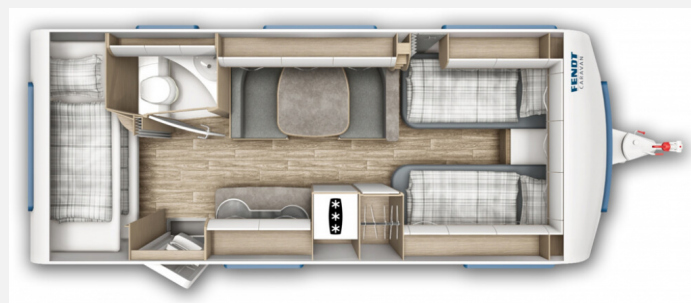

Exposé

Fendt Bianco Activ 550 KMG

43.679,- €

MwSt. ausweisbar

Fahrzeug

Grundriss

Technische Daten

Modell-/Baujahr	2022
Anzahl Schlafplätze	6
Gesamtlänge	774 cm
Gesamtbreite	232 cm
Höhe	263 cm
Umlaufmaß	1030 cm
Aufbaulänge	662 cm
Masse in fahrber. Zustand	1727 kg
techn. zul. Gesamtmasse	2000 kg
Zuladung	273 kg
Polster	Zingaro
	Einzelbett, Etagenbett