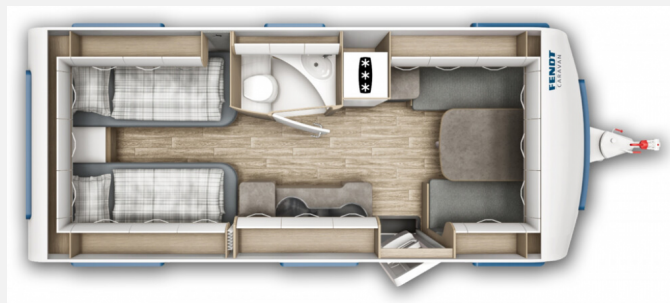

Exposé

Fendt Bianco Activ 515 SGE

38.800,- €

MwSt. ausweisbar

Fahrzeug

Grundriss

Technische Daten

Modell-/Baujahr	2022
Erstzulassung	07/2022
Anzahl Schlafplätze	4
Gesamtlänge	753 cm
Gesamtbreite	232 cm
Höhe	263 cm
Umlaufmaß	1002 cm
Aufbaulänge	642 cm
Masse in fahrber. Zustand	1689 kg
techn. zul. Gesamtmasse	2000 kg
Zuladung	311 kg
Heizung	Truma Combi 4
Kühlschrankvolumen	133.00 l
Wasservorrat	25 l
Wasservorrat (ink Boiler)	10 l
Polster	Zingaro
	ehem. Mietfahrzeug
	Einzelbett