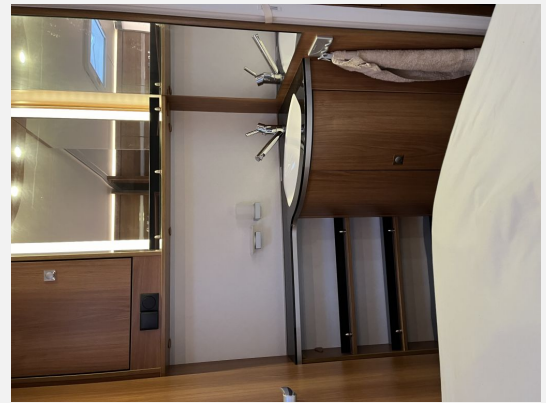

Caravanzeit

Verkäufer

Caravanzeit GmbH
Verkauf
Provinzialstr. 16
59425 Unna

☎ 02303 331544

FAX 02303 592411

✉ mobile.de@caravan-und-freizeit.de