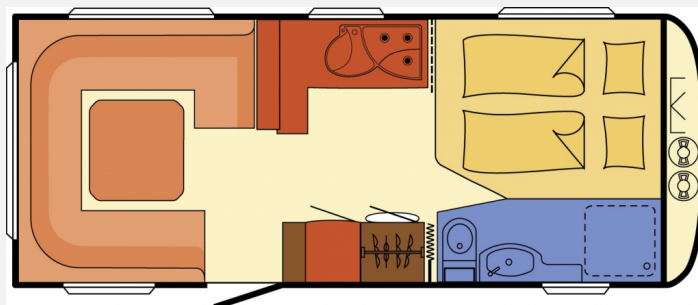

Exposé

Dethleffs Nomad 560 FR Mover+Vorzelt

21.500,- €

Differenzbesteuerung gemäß §25a

Fahrzeug

Grundriss

Technische Daten

Modell-/Baujahr	2014
Erstzulassung	01.04.2014
Anzahl Schlafplätze	4
Gesamtlänge	818 cm
Gesamtbreite	250 cm
Höhe	265 cm
Umlaufmaß	1072 cm
Aufbaulänge	675 cm
Masse in fahrber. Zustand	1420 kg
techn. zul. Gesamtmasse	1600 kg
Auflastung	180 kg
Infrastruktur	Küche WC
Liegeflächen	Bug (200x160/115) Heck (230x15)
	TÜV neu
	Rundsitzgruppe
	Doppel-/franz. Bett

Beschreibung

Dieser gepflegte Gebrauchtwagen Dethleffs Nomad 560 FR hat folgende Ausstattung:

- grosse Rundsitzegruppe
- grosses Badezimmer
- Family Paket
- Dusch Paket
- Auflastung 2000Kg
- Reserverad
- Deichselabdeckung
- XPS Isolierung
- Aussensteckdose
- Holzrost in der Dusche
- 2x Kopfstützen
- Elektrik autark 12V Netz
- Mover Truma XT
- Vorzelt DWT