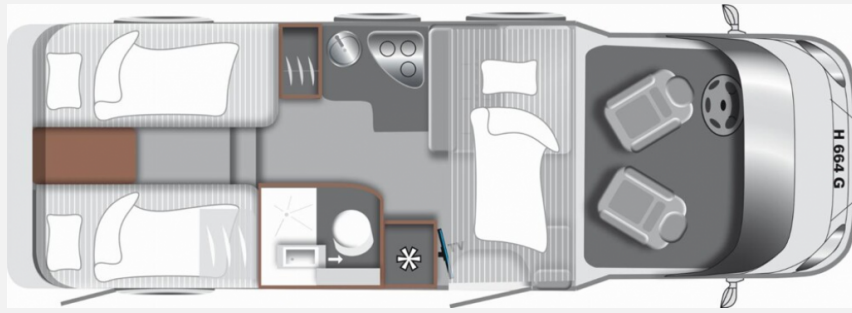

## LMC Tourer Lift H 664 G

**89.900,- €**

MwSt. ausweisbar

Fahrzeug

Grundriss

**Technische Daten**

<b>Modell-/Baujahr</b>	2024
<b>Leistung</b>	125 KW / 170 PS
<b>Schadstoffklasse/-norm</b>	Euro 6d-Temp
<b>Basisfahrzeug</b>	Ford Transit
<b>Getriebe</b>	Automatik
<b>Anzahl Schlafplätze</b>	3
<b>Gesamtlänge</b>	706 cm
<b>Gesamtbreite</b>	232 cm
<b>Höhe</b>	283 cm
<b>Aufbauart</b>	Teilintegriert
<b>Masse in fahrber. Zustand</b>	3080 kg
<b>techn. zul. Gesamtmasse</b>	3500 kg
<b>Zuladung</b>	420 kg
<b>Sitze mit Gurt</b>	4
<b>Radstand</b>	396 cm
<b>Kraftstoff</b>	Diesel
<b>Heizung</b>	Heizung Umluft Combi 6 mit Bedienteil CP classic
<b>Polster</b>	Wohnwelt Moon
	Einzelbett, Alkoven/Hubbett