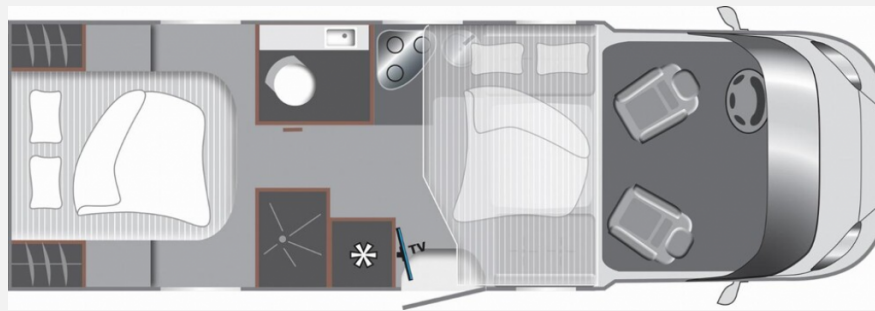

## LMC Tourer Lift H 720

**89.490,- €**

MwSt. ausweisbar

Fahrzeug

Grundriss

**Technische Daten**

<b>Modell-/Baujahr</b>	2025
<b>Leistung</b>	103 KW / 140 PS
<b>Schadstoffklasse/-norm</b>	Euro 6d
<b>Basisfahrzeug</b>	Fiat Ducato
<b>Motordetails</b>	2,3 l Multijet
<b>Getriebe</b>	Automatik
<b>Anzahl Schlafplätze</b>	4
<b>Gesamtlänge</b>	738 cm
<b>Gesamtbreite</b>	232 cm
<b>Höhe</b>	280 cm
<b>Aufbauart</b>	Teilintegriert
<b>Masse in fahrber. Zustand</b>	3027 kg
<b>techn. zul. Gesamtmasse</b>	3500 kg
<b>Zuladung</b>	473 kg
<b>Sitze mit Gurt</b>	4
<b>Radstand</b>	404 cm
<b>Kraftstoff</b>	Diesel
<b>Heizung</b>	Truma Combi 6
<b>Polster</b>	Moon
	Doppel-/franz. Bett, Alkoven/Hubbett