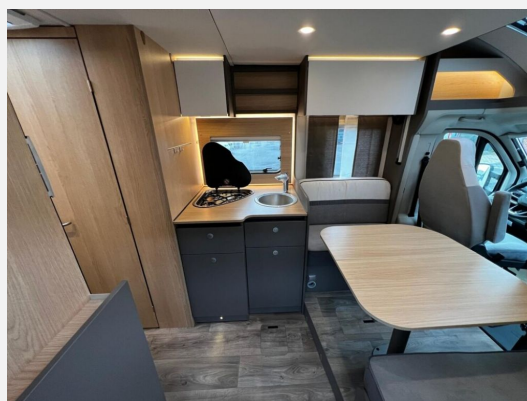

Unsere Werte

Um unserem Anspruch gerecht zu werden, wollen wir eine gemeinsame Werte-Kultur schaffen und leben. An diesen Werten orientieren wir uns als Unternehmen und leben diese nach innen wie nach außen vor.

– BEGEISTERUNG

Wir sind überzeugt von unseren Produkten und Dienstleistungen und wollen andere mit unserer Begeisterung anstecken.

– PERFORMANCE EXZELLENZ

Wir hören zu und gehen auf Bedürfnisse ein; auch über das erwartete Maß hinaus und zeigen Einsatz.

– TEAMGEIST

Wir arbeiten gemeinsam als Team und erarbeiten individuelle Lösungen.

– **VERANTWORTUNG**

Wir übernehmen Verantwortung für unser Handeln. Wir pflegen eine offene Fehlerkultur und bemühen uns um faire Lösungen.

– **VERTRAUEN**

Wir begegnen uns und unseren Kunden mit Respekt und Aufrichtigkeit. Unsere Versprechen halten wir ein.

Die im Inserat gemachten Angaben sind unverbindliche Beschreibungen. Sie stellen keine zugesicherten Eigenschaften dar. Der Verkäufer haftet nicht für Irrtümer, Eingabefehler und Datenübermittlungsfehler / Änderungen, Zwischenverkauf und Irrtümer vorbehalten.

Ausstattung

- Lederlenkrad, Notbremsassistent, Spurhalteassistent, Verkehrszeichenerkennung, Regensensor, Servolenkung, Tempomat, Multifunktionslenkrad, Zentralverriegelung
- GFK-Dach, Heckgarage
- 3-Flammkocher
- Rückfahrkamera
- Lichtsensor
- Kompressor Kühlschrank, Separate Dusche, WC, Bettverbreiterung

Bilder