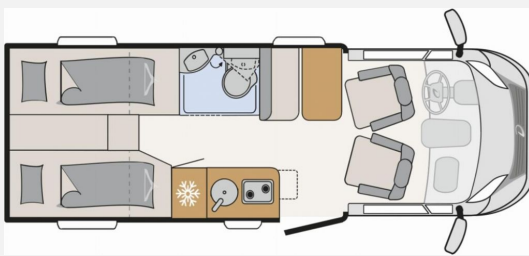

Irrtümer und Änderungen vorbehalten

Ausstattung

- Servolenkung, Tempomat, Multifunktionslenkrad, Zentralverriegelung, Rußpartikelfilter
- GFK-Dach, Heckgarage, Markise
- Navigationssystem, Rückfahrkamera
- Radio, Radio DAB, WC, Fahrradträger

Irrtümer und Änderungen vorbehalten

Bilder