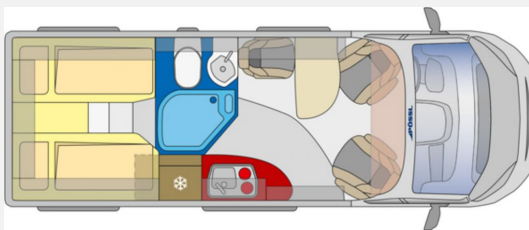

Beschreibung

- All-in-Paket "mega" ohne LED-Tagfahrlicht: Geschwindigkeitsregler/begrenzer, Klimaanlage manuell, 2. Funk-schlüssel, Ladebooster, Kaltverdarkelung Fahrerhaus, Lederlenkrad, Nebelscheinwerfer, Regen- und Lichtsen-soren, Aluminium Finish für Armaturenbrett, Bedientasten für Radio am Lenkrad, Captain Chair drehbar, Au-ßenspiegel elektr. verstell- und beheizbar, Radiovorbereitung mit Lautsprechern (DAB), 90 Liter-Tank, Beifah-rerairbag, Getränkehalterung + Halterung für Smartphone/Tablet, Instrumententafel mit Chromringen, USB Ladeanschluss, DAB Antenne im Außenspiegel, Verstärkte Lichtmaschine 220Ah
- Alufelgen "Light" 16 Zoll
- Klimaautomatik
- Reifendrucksensoren
- Stoßfänger vorne lackiert Weiß
- Traction+
4. Sitzplatz Summit Shine
- TV/SAT-Vorbereitung (inkl. 230V/12V Steckdose, USB-Steckdose, TV-Dose)
- Truma Bedienteil iNet X
- Fenster - Hecktüren mit Rollos
- Fenster - Toilettenfenster
- Multiroof Ablage
- Schließhilfe Softlock für seitliche Schiebetür

Ausstattung

- Lederlenkrad, Regensensor, Servolenkung, Tempomat, Zentralverriegelung
- Lichtsensor
- WC

Bilder

Verkäufer

Caravan Center Kampa
Frau Verena Kampa
Lenzfeld 4
49811 Lingen

☎ 0591 / 97 77 70

✉ info@caravan-center-kampa.de