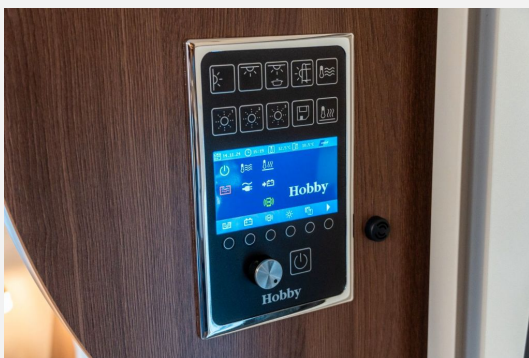

Kein Logo
vorhanden