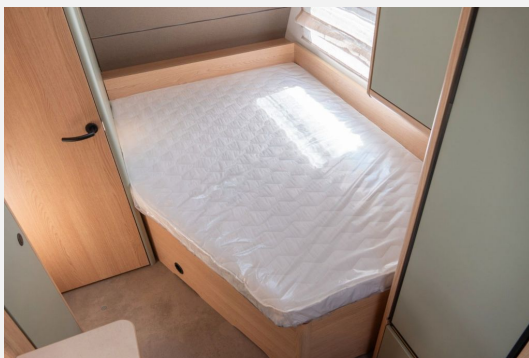

Kein Logo
vorhanden