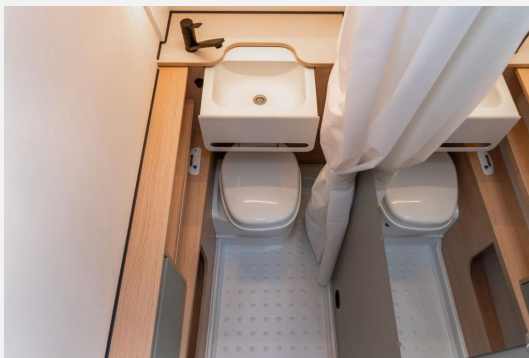

Kein Logo
vorhanden