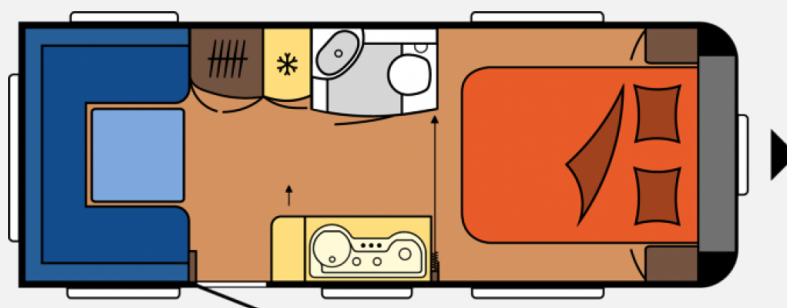

Exposé

Hobby Excellent 540 Uff

25.990,- €

Differenzbesteuerung gemäß §25a

Fahrzeug

Grundriss

Technische Daten

Modell-/Baujahr	2022
Erstzulassung	02.03.2023
Anzahl der Achsen	1
Anzahl Schlafplätze	4
Gesamtlänge	734 cm
Gesamtbreite	230 cm
Höhe	263 cm
Innenhöhe	195 cm
Umlaufmaß	9930 cm
Aufbaulänge	615 cm
Masse in fahrber. Zustand	1371 kg
techn. zul. Gesamtmasse	1800 kg
Auflastung	1800 kg
Liegeflächen	Bug (189x146) Heck (204x130/ 130)

Beschreibung

- Vollautomatische Sat Anlage ALden
 - TV Halter
 - Auflastung 1800 kg
 - großer Kühlschrank
- Irrtümer und Änderungen vorbehalten

Ausstattung

Irrtümer und Änderungen vorbehalten

Bilder

Verkäufer