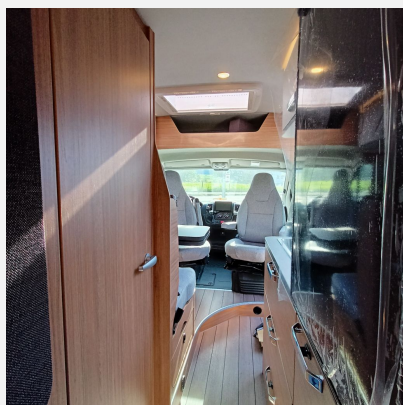

THRUN

CARAVANING