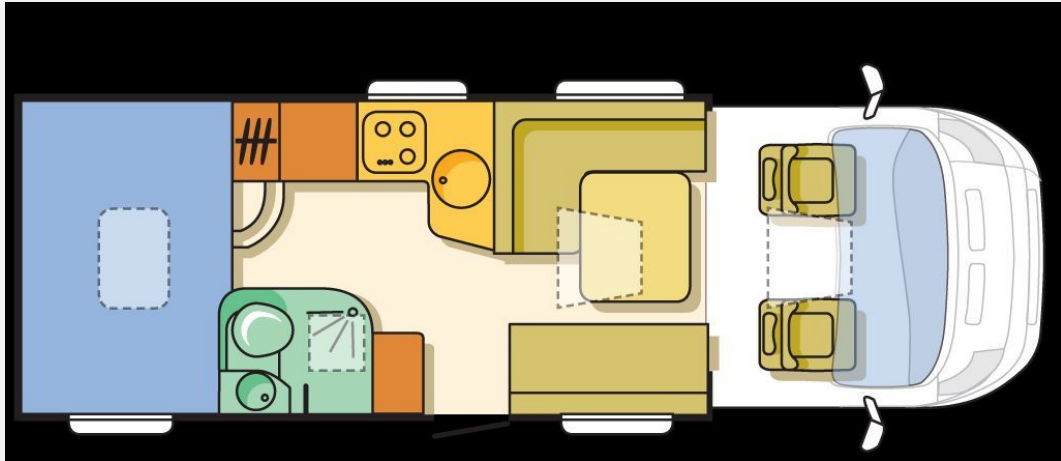

## Technische Daten

<b>Modell-/Baujahr</b>	2010
<b>Leistung</b>	96 KW / 130 PS
<b>Motordetails</b>	2,3 JTD 130
<b>Getriebe</b>	Automatik
<b>Anzahl Schlafplätze</b>	6
<b>Gesamtlänge</b>	737 cm
<b>Gesamtbreite</b>	230 cm
<b>Höhe</b>	280 cm
<b>Aufbauart</b>	Sondermobil
<b>Masse in fahrber. Zustand</b>	3014 kg
<b>techn. zul. Gesamtmasse</b>	3500 kg
<b>Liegeflächen</b>	Bug (210x143/120) Hubbett (193x138) Heck (210x147/137)
<b>Sitze mit Gurt</b>	5
<b>Radstand</b>	404 cm
<b>Anhängerlast (gebremst)</b>	2000 kg