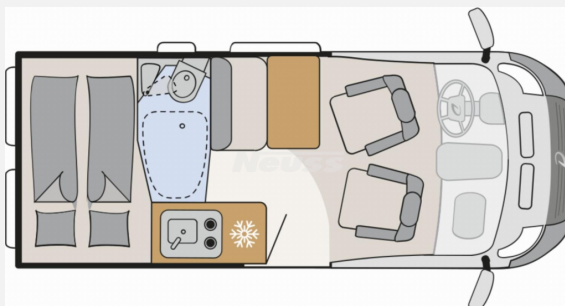

Exposé

Dethleffs Globetrail 540 DR Fiat

**77.551,- €**

MwSt. ausweisbar

Fahrzeug

Grundriss

Technische Daten

<b>Modell-/Baujahr</b>	2025
<b>Leistung</b>	103 KW / 140 PS
<b>Umweltplakette</b>	grün
<b>Schadstoffklasse/-norm</b>	Euro 6
<b>Basisfahrzeug</b>	Fiat Ducato
<b>Motordetails</b>	2,2 Multijet
<b>Getriebe</b>	Automatik
<b>Antriebsart</b>	Frontantrieb
<b>Anzahl Schlafplätze</b>	4
<b>Gesamtlänge</b>	541 cm
<b>Gesamtbreite</b>	205 cm
<b>Höhe</b>	278 cm
<b>Innenhöhe</b>	189 cm
<b>Aufbauart</b>	Campervan
<b>Masse in fahrber. Zustand</b>	3030 kg
<b>techn. zul. Gesamtmasse</b>	3499 kg
<b>Zuladung</b>	469 kg
<b>Infrastruktur</b>	WC
<b>Liegeflächen</b>	double_couch (197x132/118) double_couch_raising_roof (209x143)
<b>Sitze mit Gurt</b>	4
<b>Radstand</b>	345 cm
<b>Kraftstoff</b>	Diesel
<b>Heizung</b>	Truma Combi 4
<b>Polster</b>	Scandi
<b>Farbe</b>	grau
	Seitensitzgruppe
	Doppel-/franz. Bett, Aufstelldach (Doppelbett)