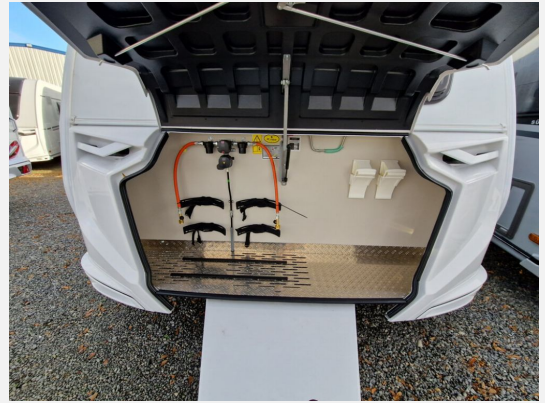

Kein Logo
vorhanden