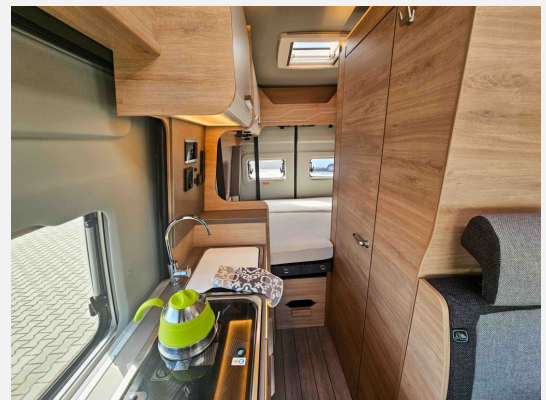

Ausstattung

- Airbag Beifahrer, Airbag Fahrer, Alufelgen, ASR, Außenspiegel beheizbar, Außenspiegel elektrisch, Elektr. Fensterheber, ESP inkl. Hill-Holder, Multifunktionslenkrad, Pilotensitze, Servolenkung, Tagfahrlicht LED, Tempomat, Wegfahrsperre, Zentralverriegelung, ABS
- Außenstauraumklappe, Ausstellfenster, Einstiegsstufe elektrisch, Fahrerhaustür, GFK-Dach, Hebe-Kippfenster, Heckgarage, Markise, Rahmenfenster, Verdunklungs- und Fliegenschutzrollos, Vorzeltleuchte
- Ambiente-Beleuchtung, Fahrerhaus-Verdunklungssystem, Fahrerhaussitze drehbar, Insektenschutztür 1/1, LED-Beleuchtung
- Klimaautomatik, Umluftanlage, Dieselheizung
- 2-Flammkocher, Kompressor-Kühlschrank, Kühlschrank mit Frostfach
- Außendusche, Cassetten-Toilette, Dusche, Frischwassertank, Frischwassertank-Anzeige, Warmwasser
- DAB Radio, Navigationssystem, Rückfahrkamera
- Einparkhilfe hinten
- Isofix

Irrtümer und Änderungen vorbehalten

Bilder