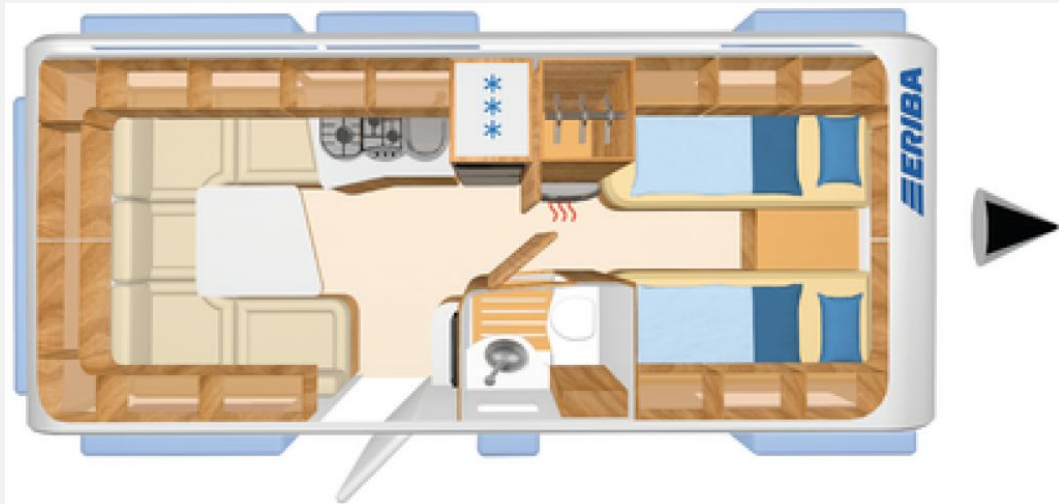

## Technische Daten

<b>Modell-/Baujahr</b>	2018, 2018
<b>Erstzulassung</b>	02.05.2018
<b>TÜV</b>	04/2026
<b>Anzahl der Achsen</b>	2
<b>Anzahl Schlafplätze</b>	4
<b>Gesamtlänge</b>	772 cm
<b>Gesamtbreite</b>	230 cm
<b>Höhe</b>	262 cm
<b>Innenhöhe</b>	198 cm
<b>Umlaufmaß</b>	1012 cm
<b>Aufbaulänge</b>	627 cm
<b>techn. zul. Gesamtmasse</b>	2000 kg
<b>Auflastung</b>	110 kg
<b>Infrastruktur</b>	WC
<b>Liegeflächen</b>	Bug (200x80) Bug (200x80) Heck (194x134/155)
<b>Heizung</b>	Truma S 3004
<b>Kühlschrankvolumen</b>	148 l
<b>Wasservorrat</b>	50 l
<b>Abwassertankvolumen</b>	22 l
<b>Vorbesitzer</b>	1
<b>Farbe</b>	weiß

## Beschreibung

weitere Ausstattungen:

- Isolierung Dach und Seitenwände mit PUAL Sandwich-Aufbautechnologie, Isolierung Fußboden Styrofoam mit GFK Laufboden und Unterboden, absolut feuchtigkeitsresistent
- 3 Außenstauklappen.
- Alde Warmwasserheizung mit integriertem . 8,4 ltr. Boiler und Elektroheizstab,
- Abwassertank unterflur, isoliert und beheizt. Winterabdeckung für Bugklappe und Kühlschrank,
- Duo Control mit Crashesensor, Eis-Ex und Fernanzeige.
- Tagesdecke, Tischdecke, Kissen mit Bezug
- Autarkpaket mit Ladegerät, LED Ladekontrollanzeige und Booster - Multimedia-System mit Digital-Radio, LED TV 22 Zoll mit DVD-Player, Automatic-Antenne
- Rückfahrkamera mit Bildübertragung per App auf Handy -12Volt Zusatzsteckdose im Schlafraum
- Fahrzeug hat leichten Hagelschaden auf dem Dach
- Vorzelt Isabella Ambassador