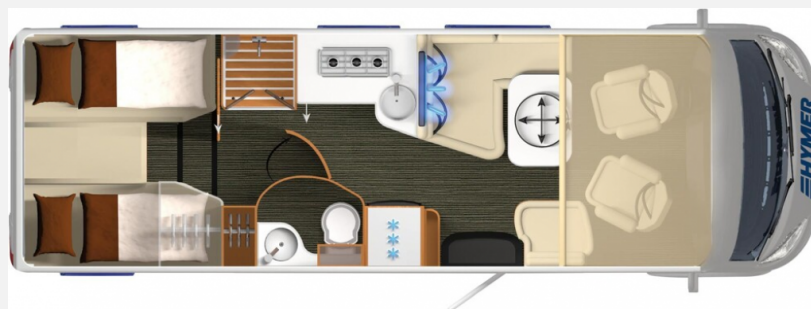

Exposé

Hymer B-Klasse SL 704

109.900,- €

Differenzbesteuerung gemäß §25a

Fahrzeug

Grundriss

Technische Daten

Modell-/Baujahr	2018
Erstzulassung	03/2018
TÜV	05/2025
Leistung	130 KW / 177 PS
km Stand	50900 km
Schadstoffklasse/-norm	Euro 6
Basisfahrzeug	Fiat Ducato
Motordetails	2,3 Multijet
Getriebe	Automatik
Anzahl Schlafplätze	3
Gesamtlänge	779 cm
Gesamtbreite	235 cm
Aufbauart	Integriert
Masse in fahrber. Zustand	3832 kg
techn. zul. Gesamtmasse	4500 kg
Zuladung	668 kg
Sitze mit Gurt	4
Radstand	4400 cm
Anhängerlast (gebremst)	1500 kg
Kraftstoff	Diesel
Heizung	Warmwasser
Kühlschranksvolumen	160.00 l
Wasservorrat	180 l
Abwassertankvolumen	150 l
Batterie	95.00 Ah
Polster	Leder Napoli
Steckdosen 230V	5
Steckdosen 12V	2
	Einzelbett