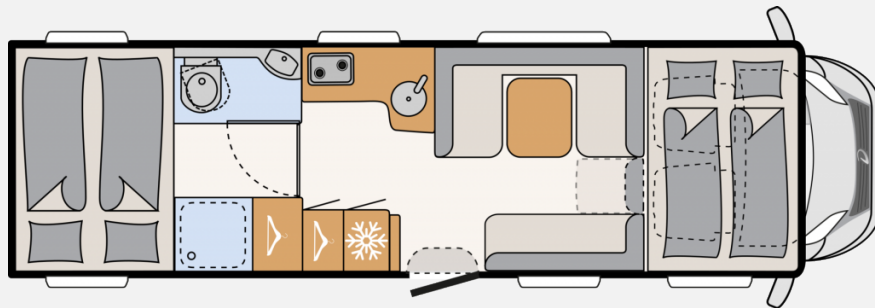

Exposé

Dethleffs XL Family A 7872-2

129.221,- €

MwSt. ausweisbar

Fahrzeug

Grundriss

Technische Daten

Modell-/Baujahr	2025
Anzahl der Achsen	3.00
Leistung	132.00 KW / 180.00 PS
km Stand	5 km
Umweltplakette	grün
Schadstoffklasse/-norm	keine
Basisfahrzeug	Fiat Ducato Maxi AL-KO Tiefrahmen 3-Achser
Motordetails	Motor: Diesel Frontantrieb
Antriebsart	Frontantrieb
Anzahl Schlafplätze	6
Gesamtlänge	860.00 cm
Gesamtbreite	233.00 cm
Höhe	327.00 cm
Aufbauart	Alkoven
Masse in fahrber. Zustand	3887.00 kg
techn. zul. Gesamtmasse	5400.00 kg
Zuladung	1513.00 kg
Infrastruktur	WC
Liegeflächen	Alkovenbett (210X165) Heck (211X152) Mitte (195X130)
Sitze mit Gurt	6
Anhängerlast (gebremst)	1800.00 kg
Kraftstoff	Diesel
Kühlschrankvolumen	137 l
Gefriervolumen	15 l
Polster	Serie
Steckdosen 230V	7
Steckdosen 12V	1
Farbe	weiß
	Mittelsitzgruppe
	Doppel-/franz. Bett

Beschreibung

Ein freibleibendes Angebot. Irrtümer und Änderungen vorbehalten. Gewichte in Serienausstattung.

Ausstattung

- Dusche separat

Ein freibleibendes Angebot. Irrtümer und Änderungen vorbehalten. Gewichte in Serienausstattung.