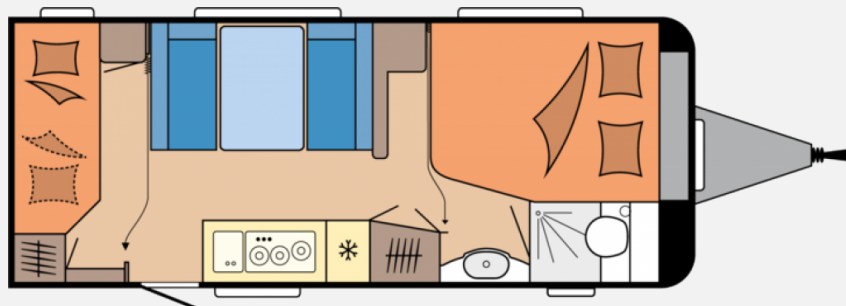

## Technische Daten

<b>Modell-/Baujahr</b>	2025
<b>Anzahl der Achsen</b>	1
<b>Anzahl Schlafplätze</b>	5
<b>Gesamtlänge</b>	752 cm
<b>Gesamtbreite</b>	250 cm
<b>Höhe</b>	264 cm
<b>Innenhöhe</b>	195 cm
<b>Umlaufmaß</b>	1012 cm
<b>Aufbaulänge</b>	635 cm
<b>Masse in fahrber. Zustand</b>	1475 kg
<b>Auflastung</b>	2000 kg
<b>Infrastruktur</b>	WC
<b>Liegeflächen</b>	Seite (198x112) Heck (195x157/ 128) Etagenbett (184x73; 184 x 70)
<b>Heizung</b>	Heizung TRUMA Combi 6 inkl. 10-Liter-Warmwasseraufbereitung und Frostwächterventil
<b>Kühlschrankvolumen</b>	133 l
<b>Gefriervolumen</b>	12 l
<b>Wasservorrat</b>	47 l
<b>Abwassertankvolumen</b>	23 l
<b>Steckdosen 230V</b>	7