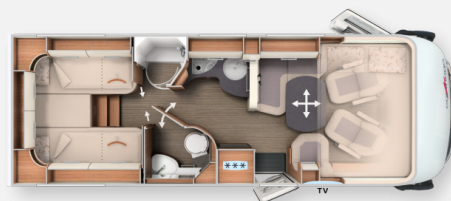

Exposé

Carthago C1-tourer I 149 RB-LE comfort 4.2t

161.535,- €

MwSt. ausweisbar

Fahrzeug

CAMPING WORLD® NEUGEBAUER

**COMING
SOON!**

carthago®
Das Reisemobil.
PREMIUMPARTNER

ETRVSCO

malibu
A COMPANY OF carthago

**NIESMANN
+ BISCHOFF**
PREMIUMPARTNER

TISCHER
FREIZEITFAHRZEUGE

Grundriss