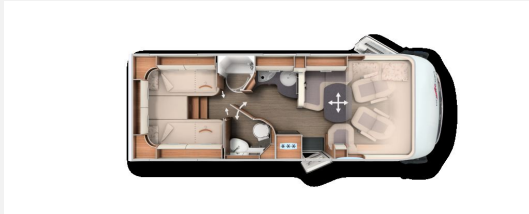

- Carthago Full-LED-Frontscheinwerfer (Abblend- und Fernlicht)
- Zusätzlicher TV-Anschluss im Schlafraum

Irrtümer und Änderungen vorbehalten

Bilder

Wohnmobil
MIETEN

Wohnmobil
KAUFEN

Wohnmobil
SERVICE

**CAMPINGWORLD
NEUGEBAUER**

Weitere XXL-Bilder
und Informationen zum
Fahrzeug finden Sie unter

www.camping-world.eu

Verkäufer

Campingworld Neugebauer GmbH.
Herr Zeki KOC
Wiener Straße 96
2620 Neunkirchen

☎ +43/2635/20222-114

FAX +432635202211

✉ zk@cwn.eu