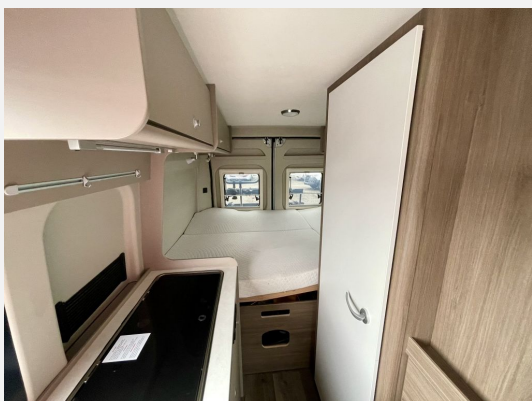

Irrtümer und Änderungen vorbehalten

Bilder