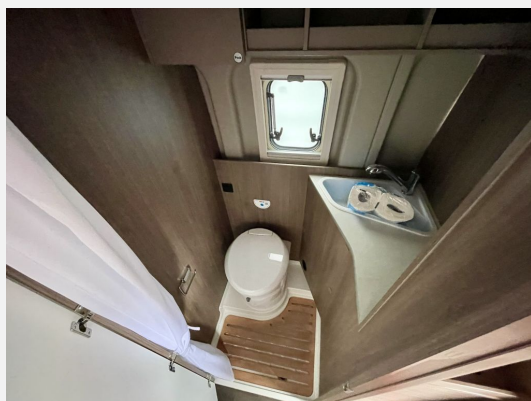

Irrtümer und Änderungen vorbehalten

Bilder