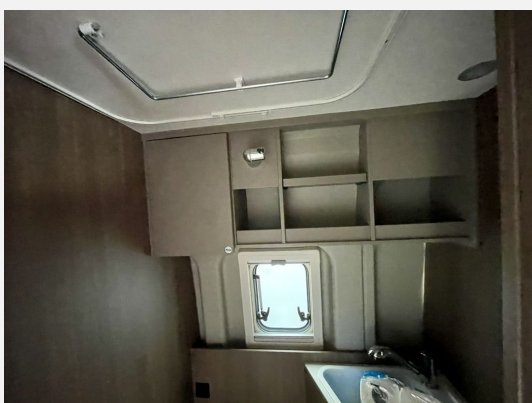

Irrtümer und Änderungen vorbehalten

Bilder