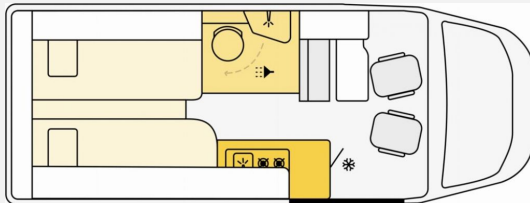

Beschreibung

- Complete Selection (Komfort Paket, Design Paket type X, Multimedia Paket Compact, Rahmenfenster, Vorbereitung Solaranlage, Vorbereitung Dachklimaanlage, Vorbereitung für Rückfahrkamera, Markise (manuell), 4,00 m, Gehäuse in anthrazit, Wohnwelt Emilia)
- Komfort Paket (Einlegeboden in der Dusche, Fenster im Bad, Fahrerhausjalousien, Elektrische Trittstufe, Fliegengittertür, Drehplatte für Tischerverweiterung an der Sitzgruppe, Vorzeltleuchte)
- Multimedia Paket Compact (Moniceiver Apple CarPlay — Android Auto ohne integrierte Navigationsfunktion, Rückfahrkamera)
- Design Paket type X (type X Abklebung innen und außen, Dachschrankklappen in Hochglanz Magnolia, Wohnwelt Emilia)
- Lackierter Stoßfänger in Wagenfarbe inkl. Nebelscheinwerfer und Skid Plate schwarz
- Lackierung Kabine Metallic Black

Ausstattung

- Lederlenkrad, Servolenkung, Tempomat, Multifunktionslenkrad, Zentralverriegelung, Rußpartikelfilter
- Markise
- Android Auto, Apple CarPlay, Rückfahrkamera
- Allwetterreifen, Radio DAB, WC

Bilder

Verkäufer

Radeberger Reisemobile GmbH & Co. KG
Herr Lutz Haase
Am Ring 9
01917 Kamenz

☎ 03578-302448

FAX 03578 307618

✉ verkauf-lausitz@radeberger-reisemobile.de