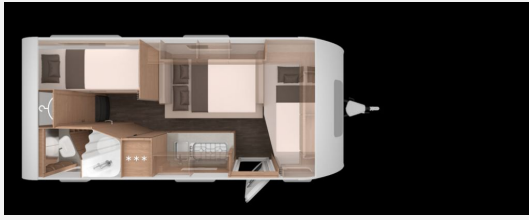

Verkäufer

Camperhuus
Herr Sebastian Audorf
Büsumer Str. 65-67
24768 Rendsburg

☎ 04331 469904

FAX 04331 5914016

✉ sebastian.audorf@wohnwagen-thode.de