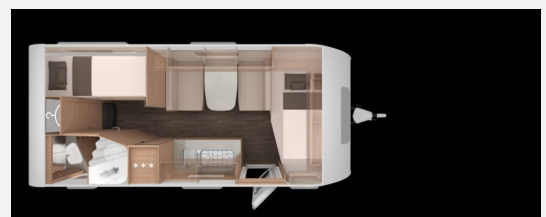

Beschreibung

- Serviceklappe 70 x 40,5 cm, Bug links
- Serviceklappe 100 x 40,5 cm, Heck links
- Plus-Paket - Monoachser (Dachhaube (Hebe-Kipp) 96 x 65 cm, mit Insektenschutz und Verdunklung (Mitte), Seifen- und Spülmittelspender, Wasserfiltersystem "bluuwater", KNOTT.ANS ? selbstnachstellende Bremse, MediKit Gutscheine, Schwerlastkurbelstützen, Stützrad mit integrierter Stützlastanzeige, Insektenschutztür)
- Design-Paket - Monoachser (17" Leichtmetallfelgen ? Monoachser, Titanmetallic lackiert im exklusiven KNAUS Design, Seitenwände in Glattblech ? Monoachser, KNAUS Embleme im Bug und im Heck, schwarz/chrom, Deichselabdeckung)
- Auflastung auf 1.800 kg*** (1.800 kg-Fahrwerk)
- Radzierblenden im KNAUS Design
- Combi-Außensteckdose (Strom + TV)
- Steckdosen Plus-Paket
- Gas-Außensteckdose
- Abwassertank 25 Liter, rollbar
- City-Wasseranschluss
- Rauchmelder
- Auszug/Verbreiterung für Bettumbau inkl. Ausgleichspolster
- Polster: ACTIVE ROCK

Irrtümer und Änderungen vorbehalten

Ausstattung

- GFK-Dach
- 3-Flammkocher
- WC, Bettverbreiterung

Irrtümer und Änderungen vorbehalten

Bilder