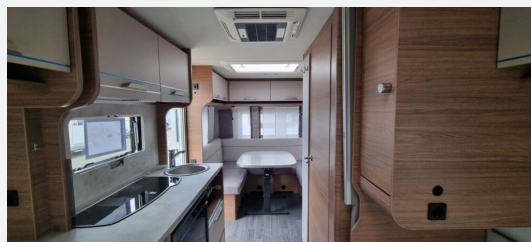

Exposé

Knaus Sport 500 EU

21.900,- €

MwSt. ausweisbar

Fahrzeug

Grundriss

Technische Daten

Modell-/Baujahr	2023
Erstzulassung	05/2023
TÜV	05/2024
Anzahl Schlafplätze	4
Gesamtlänge	731 cm
Gesamtbreite	232 cm
Höhe	257 cm
Umlaufmaß	960 cm
Aufbaulänge	528 cm
Masse in fahrber. Zustand	1263 kg
techn. zul. Gesamtmasse	1800 kg
Zuladung	537 kg
Heizung	Truma VarioHeat
Kühlschrankvolumen	98.00 l
Wasservorrat	45 l
Polster	Cool Grey
	Einzelbett

Beschreibung

- Serviceklappe 100 x 30,5 cm, Bug links
- Serviceklappe 100 x 30,5 cm, Heck rechts
- Ausstellfenster (Bug)
- Ausstellfenster 52 x 50 cm, mit Insektenschutz und Verdunklung (Toilettenraum)
- Plus-Paket (Stützen Schwerlast Stabilform Lang, HEKI II (Seitz), Insektenschutztür Wohnwagen "ganze Höhe", Stützrad mit integrierter Stützlastanzeige, Wasserfiltersystem "BluuWater", MediKit Gutschein: Voucher für ein exklusives Medikamentenset, AL-KO-AAA Premium Brake (selbstnachstellende Bremsen), Silwy-Ready)
- Auflastung auf 1.800 kg*** (1.800 kg-Fahrwerk)
- Stimmungsvolle Ambientebeleuchtung
- Steckdosen Plus-Paket
- Rollbettfunktion für Einzelbetten
- Klimaanlage DOMETIC Freshjet 2200 (OEM)
- Fahrradträger Deichsel

Ausstattung

- Antischlingerkupplung
- GFK-Dach, Fahrradträger
- 3-Flammkocher
- WC, Bettverbreiterung

Bilder

Verkäufer

Rikis Wohnmobile
Ihr Team von Rikis Wohnmobile
Ketzlerweg 3
67105 Schifferstadt

☎ 06235/4490120