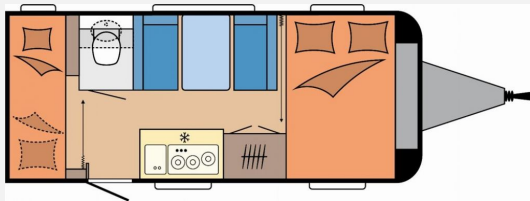

Verkäufer

Camperland J. Bong Vertriebs GmbH - Kerpen
Herr Jürgen Bong
Heinrich-Hertz-Str. 22
50170 Kerpen-Sindorf

☎ 02273/999730

FAX 02226/ 90 98 201

✉ info@camperland-bong.de