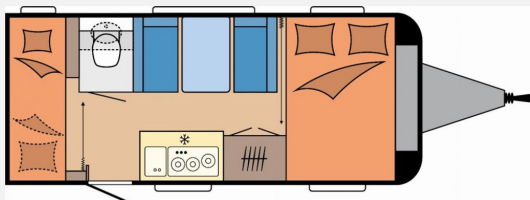

Verkäufer

Camperland J. Bong Vertriebs GmbH - Wesseling

Vorgebirgsstraße 7
50389 Wesseling

☎ 02236 / 94 70 03

FAX 0 22 26 / 90 98 201

✉ info@camperland-bong.de