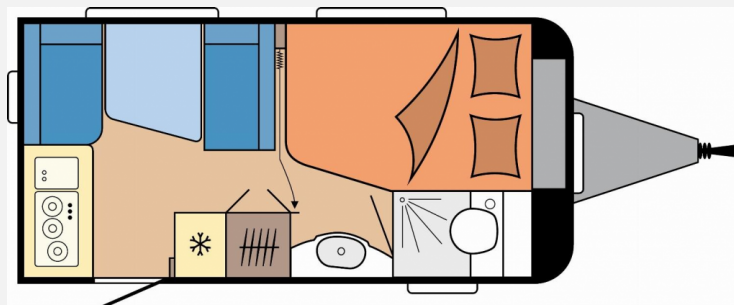

Exposé

Hobby De Luxe 400 SFe

24.690,- €

MwSt. ausweisbar

Fahrzeug

Grundriss

Technische Daten

Modell-/Baujahr	2025
Anzahl Schlafplätze	3
Gesamtlänge	598 cm
Gesamtbreite	230 cm
Höhe	263 cm
Innenhöhe	195 cm
Umlaufmaß	859 cm
Aufbaulänge	480 cm
Masse in fahrber. Zustand	1150 kg
techn. zul. Gesamtmasse	1500 kg
Zuladung	350 kg
Infrastruktur	WC
Heizung	Truma S 3004
Kühlschrankvolumen	133 l
Gefriervolumen	12 l
Wasservorrat	25 l
Abwassertankvolumen	23 l
Polster	Turo
Steckdosen 230V	6
	Seitensitzgruppe