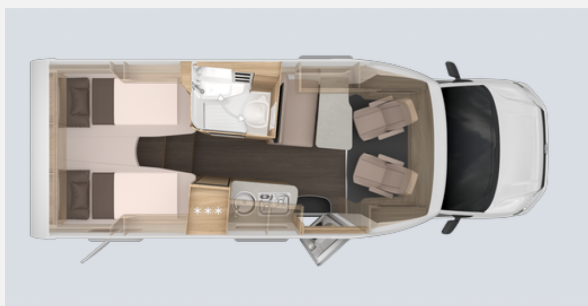

Exposé

Knaus Van TI Plus 650 MEG Platinum Selection 4x4
Automatik*Allrad*3.850 kg

83.900,- €

MwSt. ausweisbar

Fahrzeug

Grundriss

Technische Daten

Modell-/Baujahr	2024
Leistung	130 KW / 177 PS
Basisfahrzeug	VW Crafter
Getriebe	Automatik
Antriebsart	Allradantrieb
Anzahl Schlafplätze	2
Gesamtlänge	689 cm
Gesamtbreite	220 cm
Höhe	290 cm
Aufbauart	Teilintegriert
techn. zul. Gesamtmasse	3850 kg
Infrastruktur	Küche WC
Kraftstoff	Diesel
Polster	Active Rock 'Platinum Selection'
	Mittelsitzgruppe
	Einzelbett

Beschreibung

- Rahmenfenster SEITZ S7
- Auflastung von 3.500 kg*** auf 3.850 kg***
- VW Crafter 35 3.500 kg***, 2,0 l TDI, Euro 6d-Final, SCR, 8-Gang-Automatikgetriebe (130 kW/177 PS)
- Allradantrieb (4MOTION)