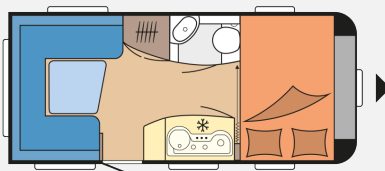

Exposé

Hobby De Luxe 455 UF

16.990,- €

Differenzbesteuerung gemäß §25a

Fahrzeug

Grundriss

Technische Daten

Erstzulassung	21.05.2019
Anzahl der Achsen	1
Anzahl Schlafplätze	4
Gesamtlänge	647 cm
Gesamtbreite	230 cm
Höhe	261 cm
Innenhöhe	195 cm
Umlaufmaß	907 cm
Aufbaulänge	529 cm
Masse in fahrber. Zustand	1170 kg
techn. zul. Gesamtmasse	1500 kg
Liegeflächen	Bug (208x129) Heck (204x162/ 127)

Beschreibung

- Markise
- Truma Mover XT
- Deichselfahrradträger
- TV Halter
- Sat/230V Vorzeltsteckdose
- Auflastung 1500 kg

Irrtümer und Änderungen vorbehalten

Ausstattung

Irrtümer und Änderungen vorbehalten