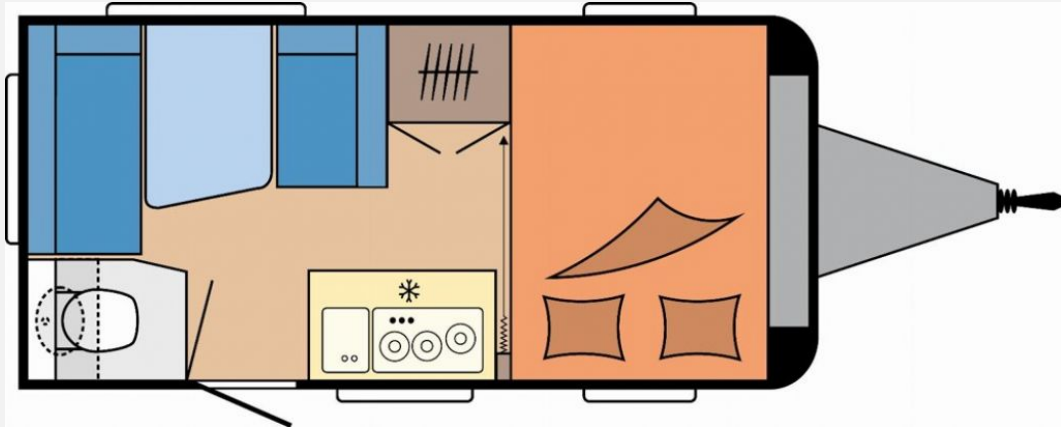

Exposé

Hobby OnTour 390 SF

23.445,- €

MwSt. ausweisbar

Fahrzeug

Technische Daten

Modell-/Baujahr	2025
Anzahl Schlafplätze	4
Gesamtlänge	580 cm
Gesamtbreite	220 cm
Höhe	263 cm
Umlaufmaß	836 cm
Aufbaulänge	461 cm
Masse in fahrber. Zustand	1020 kg
techn. zul. Gesamtmasse	1500 kg
Zuladung	480 kg
Auflastung	1500 kg
Heizung	Truma
Wasservorrat	25 l
Abwassertankvolumen	24 l
Polster	Serie
Steckdosen 230V	7
	Doppel-/franz. Bett

Beschreibung

- 1.500 kg Auflastung mit technischer Änderung für Einachser
 - Bugfenster mit vollintegriertem Verdunkelungs- und Insektenschutzplissee
- Irrtümer und Änderungen vorbehalten

Ausstattung

- Antischlingerkupplung
 - 3-Flammkocher
 - WC
- Irrtümer und Änderungen vorbehalten