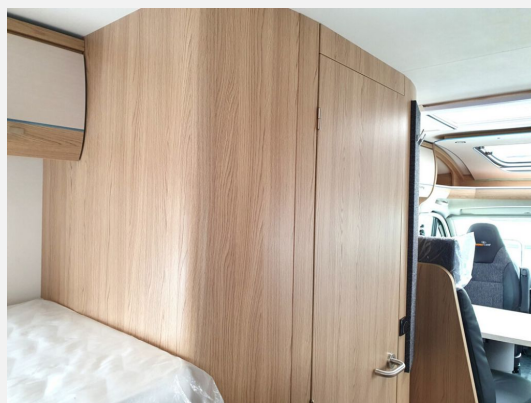

Verkäufer

SOMA Caravaning Center Bremen GmbH
Verkaufsteam
Carl-Benz-Str. 13
28237 Bremen

☎ 0421 47877790

FAX 0421-478777911

✉ shopbremen@somacaravaning.de