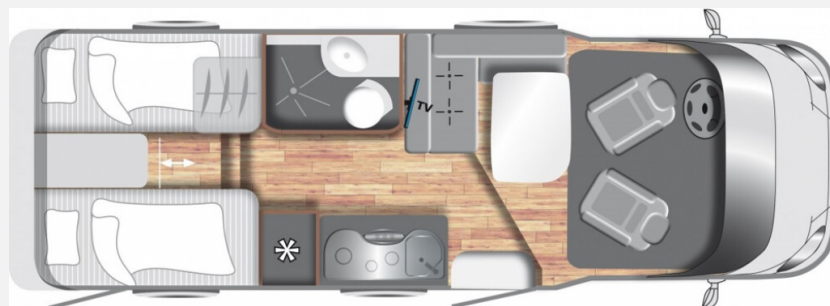

Exposé

LMC Cruiser T 663 G

67.500,- €

MwSt. ausweisbar

Fahrzeug

Grundriss

Technische Daten

Modell-/Baujahr	2023
Erstzulassung	04/2024
Leistung	121 KW / 165 PS
km Stand	25000 km
Basisfahrzeug	Citroen Jumper
Motordetails	Euro
Getriebe	Schaltgetriebe
Anzahl Schlafplätze	2
Gesamtlänge	699 cm
Gesamtbreite	232 cm
Höhe	269 cm
Aufbauart	Teilintegriert
techn. zul. Gesamtmasse	3500 kg
Sitze mit Gurt	4
Kraftstoff	Diesel
Heizung	Combi 6
Polster	Coal Black
	TÜV neu
	Einzelbett