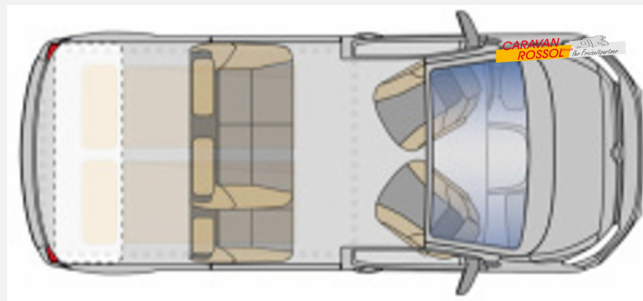

Exposé

Pössl Vanster Citroen 180 PS

49.000,- €

Differenzbesteuerung gemäß §25a

Fahrzeug

Grundriss

Technische Daten

Modell-/Baujahr	2023
Erstzulassung	01.02.2024
Leistung	132 KW / 180 PS
km Stand	11500 km
Schadstoffklasse/-norm	Euro 6d
Basisfahrzeug	Citroen Spacetourer
Motordetails	2,0 l BlueHDI
Getriebe	Automatik
Anzahl Schlafplätze	2
Gesamtlänge	495 cm
Gesamtbreite	192 cm
Höhe	199 cm
Innenhöhe	134 cm
Aufbauart	Campervan
Masse in fahrber. Zustand	2075 kg
techn. zul. Gesamtmasse	2800 kg
Zuladung	725 kg
Infrastruktur	WC
Sitze mit Gurt	5
Anhängerlast (gebremst)	1900 kg
Anhängerlast (ungebremst)	705 kg
Kraftstoff	Diesel
	Doppel-/franz. Bett, Aufstelldach (Doppelbett)

Beschreibung

- Eis-Weiß
- Drive-Assist-Paket
- Xenon-Scheinwerfer
- Camp-Box "Kitchen & Sleep" - Ausführung in Holz
- E-Paket
- Anhängerkupplung starr
- Komplettsatz PSA
- Wohnraum Standheizung Komfort mit Höhenkit