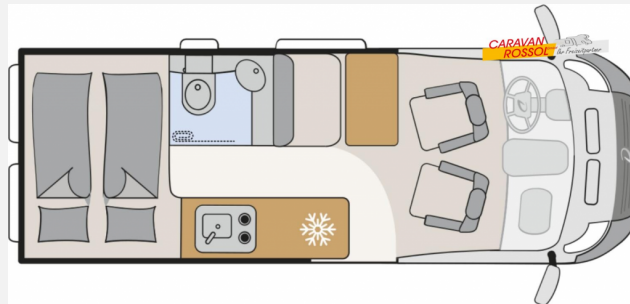

Exposé

Dethleffs Globetrail 600 DK Fiat

76.900,- €

MwSt. ausweisbar

Fahrzeug

Grundriss

Technische Daten

Modell-/Baujahr	2025
Anzahl der Achsen	2
Leistung	103 KW / 140 PS
Umweltplakette	grün
Schadstoffklasse/-norm	Euro 6e
Basisfahrzeug	Fiat Ducato
Motordetails	Multijet 3
Getriebe	Automatik
Antriebsart	Frontantrieb
Anzahl Schlafplätze	4
Gesamtlänge	599 cm
Gesamtbreite	205 cm
Höhe	265 cm
Innenhöhe	189 cm
Aufbauart	Campervan
Masse in fahrber. Zustand	3175 kg
techn. zul. Gesamtmasse	3499 kg
Zuladung	324 kg
Infrastruktur	WC
Liegeflächen	double_couch (197x157/140)
Sitze mit Gurt	4
Radstand	404 cm
Kraftstoff	Diesel
Heizung	Combi 6
Polster	Camino
Farbe	grau
	Seitensitzgruppe
	Doppel-/franz. Bett, Aufstelldach (Doppelbett)