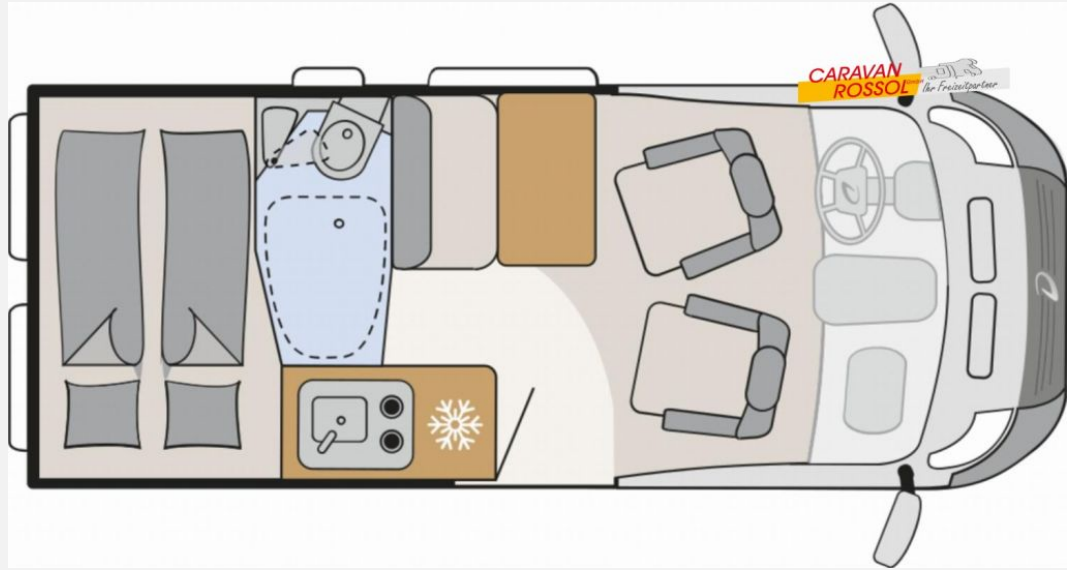

Exposé

Dethleffs Globetrail 540 DR Fiat

75.500,- €

MwSt. ausweisbar

Fahrzeug

Technische Daten

Modell-/Baujahr	2025
Leistung	103 KW / 140 PS
Umweltplakette	grün
Schadstoffklasse/-norm	Euro 6e
Basisfahrzeug	Fiat Ducato
Motordetails	Multijet 3
Getriebe	Automatik
Anzahl Schlafplätze	4
Gesamtlänge	541 cm
Gesamtbreite	205 cm
Höhe	265 cm
Innenhöhe	189 cm
Aufbauart	Campervan
Masse in fahrber. Zustand	3063 kg
techn. zul. Gesamtmasse	3499 kg
Zuladung	436 kg
Infrastruktur	WC
Liegeflächen	Doppel-/franz. Bett (197x132/118)
Sitze mit Gurt	4
Kraftstoff	Diesel
Heizung	Truma Combi 6E
Polster	Scandi
	Seitensitzgruppe
	Doppel-/franz. Bett, Aufstelldach (Doppelbett)