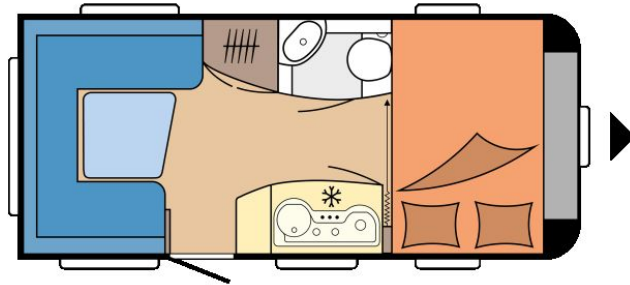

## Hobby De Luxe 455 UF

**17.900,- €**

Differenzbesteuerung gemäß §25a

Fahrzeug

**Technische Daten**

<b>Modell-/Baujahr</b>	2021, 2021
<b>Erstzulassung</b>	06.05.2021
<b>Anzahl der Achsen</b>	1
<b>Anzahl Schlafplätze</b>	4
<b>Gesamtlänge</b>	648 cm
<b>Gesamtbreite</b>	230 cm
<b>Höhe</b>	262 cm
<b>Innenhöhe</b>	195 cm
<b>Umlaufmaß</b>	907 cm
<b>Aufbaulänge</b>	530 cm
<b>Masse in fahrber. Zustand</b>	1152 kg
<b>techn. zul. Gesamtmasse</b>	1350 kg
<b>Auflastung</b>	1500 kg
<b>Infrastruktur</b>	Küche WC
<b>Liegeflächen</b>	Bug (207x128) Heck (204x160/ 125)
<b>Heizung</b>	TRUMA S-3004
<b>Kühlschrankvolumen</b>	87 l
<b>Gefriervolumen</b>	9 l
<b>Wasservorrat</b>	25 l
<b>Abwassertankvolumen</b>	23.5 l
	TÜV neu
	Rundsitzgruppe
	Doppelbett quer