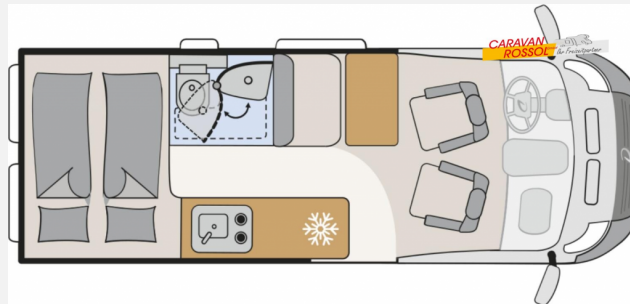

## Technische Daten

<b>Modell-/Baujahr</b>	2025
<b>Anzahl der Achsen</b>	2
<b>Leistung</b>	103 KW / 140 PS
<b>Umweltplakette</b>	grün
<b>Schadstoffklasse/-norm</b>	Euro 6e
<b>Basisfahrzeug</b>	Fiat Ducato
<b>Motordetails</b>	Multijet 3
<b>Getriebe</b>	Automatik
<b>Antriebsart</b>	Frontantrieb
<b>Anzahl Schlafplätze</b>	2
<b>Gesamtlänge</b>	599 cm
<b>Gesamtbreite</b>	205 cm
<b>Höhe</b>	265 cm
<b>Innenhöhe</b>	189 cm
<b>Aufbauart</b>	Campervan
<b>Masse in fahrber. Zustand</b>	3030 kg
<b>techn. zul. Gesamtmasse</b>	3499 kg
<b>Zuladung</b>	469 kg
<b>Infrastruktur</b>	WC
<b>Liegeflächen</b>	double_couch (197x157/140)
<b>Sitze mit Gurt</b>	4
<b>Radstand</b>	404 cm
<b>Kraftstoff</b>	Diesel
<b>Heizung</b>	Combi 6 E
<b>Polster</b>	Camino
<b>Farbe</b>	weiß
	Seitensitzgruppe
	Doppel-/franz. Bett