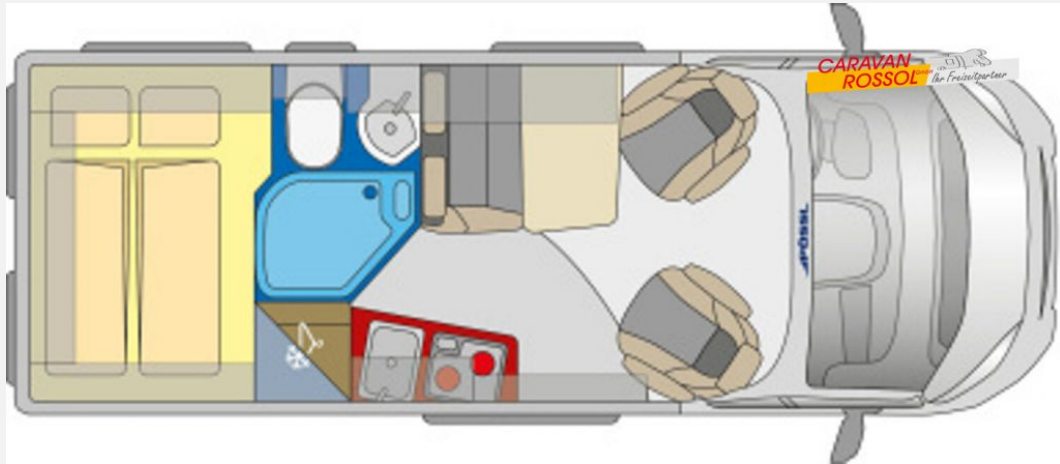

Exposé

Pössl 2Win R Plus Citroen 165 PS

57.500,- €

MwSt. ausweisbar

Fahrzeug