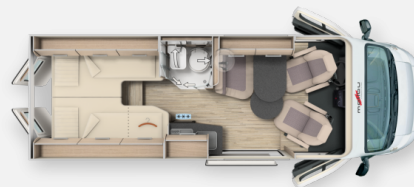

Exposé

Malibu Van 600 LE Compact AHK*ACC*Multimedia
10,1*GJR

86.490,- €

MwSt. ausweisbar

Fahrzeug

Grundriss

Technische Daten

Modell-/Baujahr	2025, 10/2024
Anzahl der Achsen	2
Leistung	103 KW / 140 PS
Umweltplakette	grün
Schadstoffklasse/-norm	S4 / Euro 6e
Basisfahrzeug	FIAT Ducato
Motordetails	Motor: Diesel Frontantrieb Automatik
Getriebe	Automatik
Antriebsart	Frontantrieb
Anzahl Schlafplätze	2
Gesamtlänge	599 cm
Gesamtbreite	210 cm
Höhe	259 cm
Innenhöhe	190 cm
Aufbauart	Campervan
Masse in fahrber. Zustand	3002 kg
techn. zul. Gesamtmasse	4000 kg
Zuladung	998 kg
Auflastung	4000 kg
Infrastruktur	Küche WC
Liegeflächen	Heck (202x90) Heck (187x102)
Radstand	404 cm
Anhängerlast (gebremst)	2500 kg
Anhängerlast (ungebremst)	750 kg
Kraftstoff	Diesel
Heizung	Truma Combi 4
Kühlschrankvolumen	84 l
Gefriervolumen	6 l
Wasservorrat	100 l
Abwassertankvolumen	92 l
Batterie	80 Ah
Steckdosen 230V	2
Führerscheinklasse	B
Farbe	grau
	Mittelsitzgruppe
	Einzelbett

!!! Lagerfahrzeug vor Ort !!!

Malibu Van compact 600 LE

Chassis Paket

- Außenspiegel, elektrisch verstell- und beheizbar
- Beifahrersitz höhenverstellbar
- Einparkhilfe mit Sensoren im Heck
- Fahrerhausverdunklungssystem an Front- und Seitenscheiben
- Fliegengitter hinter Schiebetür
- Kraftstofftank 90 Liter
- Ladebooster
- Pilotensitze in Wohnraumstoff bezogen inkl. gepolsterten
- Radiovorbereitung mit Dachantenne und DAB+, Lautsprecher

Chassis-Plus-Paket

- 16 Zoll Alufelgen für f40 heavy Chassis
- Armaturenbrettveredelung: Lüftungsgitter in chrom
- Digitales Kombiinstrument mit Farbdisplay im
- Elektrische Feststellbremse
- Induktive Handyladeschale
- Keyless Entry & Go
- Klimaautomatik Fahrerhaus
- Lenkrad und Schaltknäuf in Leder
- Multifunktionslenkrad (Radiofernbedienung über
- Nebelscheinwerfer mit Abbiegelicht
- Skid-Plate schwarz
- Stoßfänger in Wagenfarbe lackiert