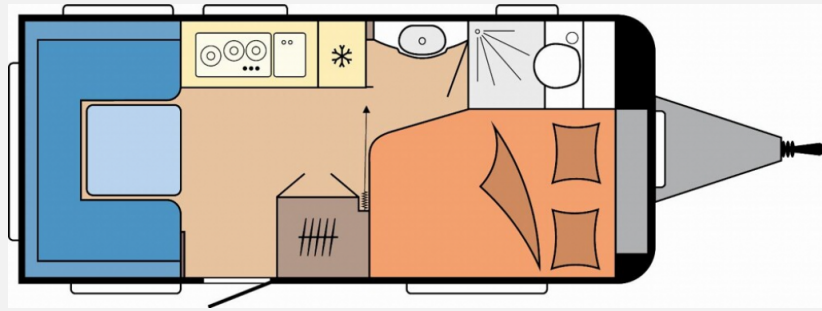

Exposé

Hobby Excellent Edition 460 UFe

30.174,- €

MwSt. ausweisbar

Fahrzeug

Grundriss

Technische Daten

Modell-/Baujahr	2025
Anzahl Schlafplätze	4
Gesamtlänge	664 cm
Gesamtbreite	230 cm
Höhe	263 cm
Umlaufmaß	922 cm
Aufbaulänge	547 cm
Masse in fahrber. Zustand	1224 kg
techn. zul. Gesamtmasse	1350 kg
Zuladung	126 kg
Auflastung	1500 kg
Kühlschrankvolumen	133.00 l
Gefriervolumen	12.00 l
Wasservorrat	25 l
Abwassertankvolumen	23 l
Steckdosen 230V	9
	Doppel-/franz. Bett

Beschreibung

- 1.500 kg Auflastung mit technischer Änderung für Einachser
 - USB-Doppelladesteckdose
 - Fernsehgehlenkhalter inkl. benötigter Anschlüsse, ohne Videokabel (Cinch)
 - Gasdruckregler TRUMA DuoControl inkl. Umschaltautomatik, Crash-Sensor und Gasfilter
- Irrtümer und Änderungen vorbehalten