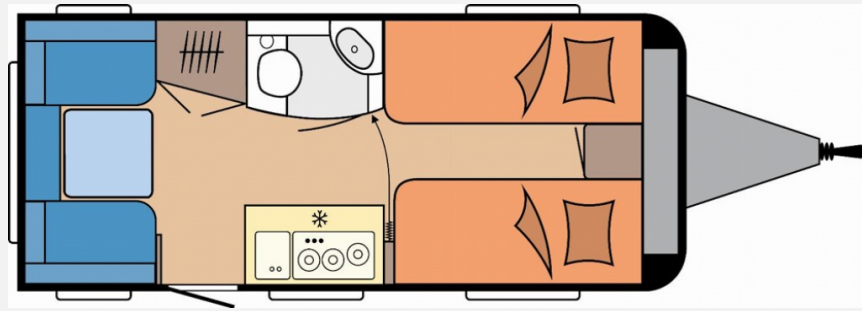

Exposé

Hobby OnTour 460 DL

28.355,- €

MwSt. ausweisbar

Fahrzeug

Grundriss

Technische Daten

Modell-/Baujahr	2025
Anzahl Schlafplätze	3
Gesamtlänge	662 cm
Gesamtbreite	220 cm
Höhe	263 cm
Umlaufmaß	918 cm
Aufbaulänge	543 cm
Masse in fahrber. Zustand	1171 kg
techn. zul. Gesamtmasse	1300 kg
Zuladung	129 kg
Auflastung	1500 kg
Kühlschrankvolumen	98.00 l
Gefriervolumen	12.00 l
Wasservorrat	25 l
Abwassertankvolumen	23 l
Steckdosen 230V	7
	Einzelbett

Beschreibung

- 1.500 kg Auflastung mit technischer Änderung für Einachser
 - Bettverbreiterung für Einzelbetten inkl. Polster
 - Fernsehgelenkhalter inkl. benötigter Anschlüsse, ohne Videokabel (Cinch)
 - USB-Doppelladesteckdose
 - Vorzelt-Außensteckdose, inkl. 230-V-Ausgang, SAT- / TV-Anschluss
 - Gasdruckregler TRUMA DuoControl inkl. Umschaltautomatik, Crash-Sensor und Gasfilter
- Irrtümer und Änderungen vorbehalten