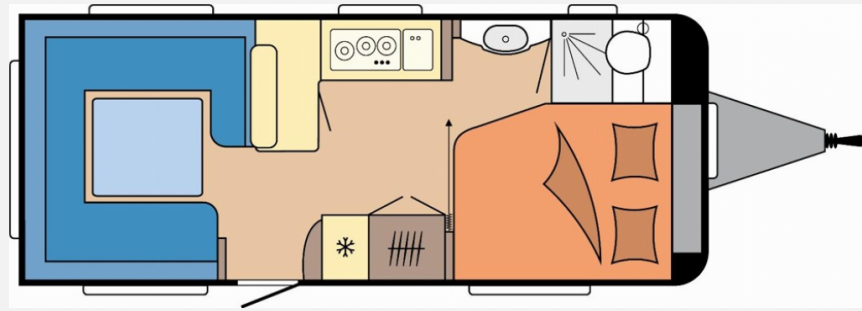

Exposé

Hobby Excellent 560 CFe

36.654,- €

MwSt. ausweisbar

Fahrzeug

Grundriss

Technische Daten

Modell-/Baujahr	2025
Anzahl Schlafplätze	4
Gesamtlänge	752 cm
Gesamtbreite	250 cm
Höhe	265 cm
Umlaufmaß	1012 cm
Aufbaulänge	636 cm
Masse in fahrber. Zustand	1546 kg
techn. zul. Gesamtmasse	1700 kg
Zuladung	154 kg
Auflastung	2000 kg
Kühlschrankvolumen	133.00 l
Gefriervolumen	12.00 l
Wasservorrat	25 l
Abwassertankvolumen	23 l
Steckdosen 230V	9
	Doppel-/franz. Bett

Beschreibung

- 2.000 kg Auflastung mit technischer Änderung für Einachser, inkl. Leichtmetallfelgen Silber
- Fernsehelenkhalter inkl. benötigter Anschlüsse, ohne Videokabel (Cinch)
- Gas-Außensteckdose
- USB-Doppelladesteckdose