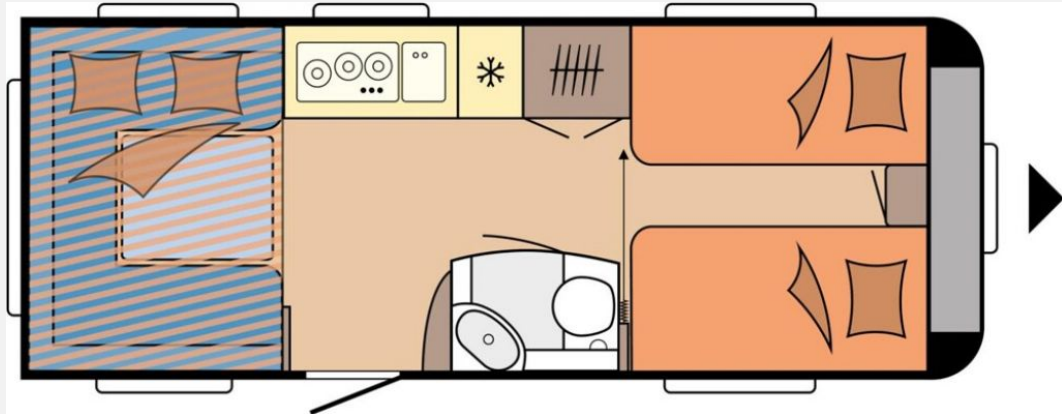

Exposé

Hobby De Luxe 515 UHL

30.600,- €

MwSt. ausweisbar

Fahrzeug

| | | |
|-------------------------|----------------------------------|-----------------------------|
| Technische Daten | Modell-/Baujahr | 2024 |
| | Anzahl Schlafplätze | 6 |
| | Gesamtlänge | 754 cm |
| | Gesamtbreite | 230 cm |
| | Höhe | 264 cm |
| | Umlaufmaß | 1012 cm |
| | Aufbaulänge | 635 cm |
| | Masse in fahrber. Zustand | 1472 kg |
| | techn. zul. Gesamtmasse | 2000 kg |
| | Zuladung | 528 kg |
| | Auflastung | 2000 kg |
| | Steckdosen 230V | 6 |
| | | Einzelbett, Alkoven/Hubbett |
| | | |

Beschreibung

- 2.000 kg Auflastung mit technischer Änderung für Einachser, inkl. Leichtmetallfelgen Silber
 - Vorbereitung Dachklimaanlage
 - Bettverbreiterung für Einzelbetten inkl. Polster
 - Vorzelt-Außensteckdose, inkl. 230-V-Ausgang, SAT- / TV-Anschluss
 - Fernsehelenkhalter inkl. benötigter Anschlüsse, ohne Videokabel (Cinch)
- Irrtümer und Änderungen vorbehalten