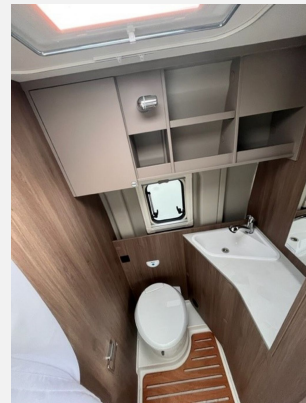

DÜRRWANG-MÖRLEIN

HYMER-CENTER-DORTMUND

DÜRRWANG-MÖRLEIN

Verkäufer

Dürrwang GmbH & co KG
Herr Team Fahrzeugverkauf
Gneisenaualle 15
44329 Dortmund

☎ 0231 9411650

FAX 0231 94116525

✉ info@duerrwang.de